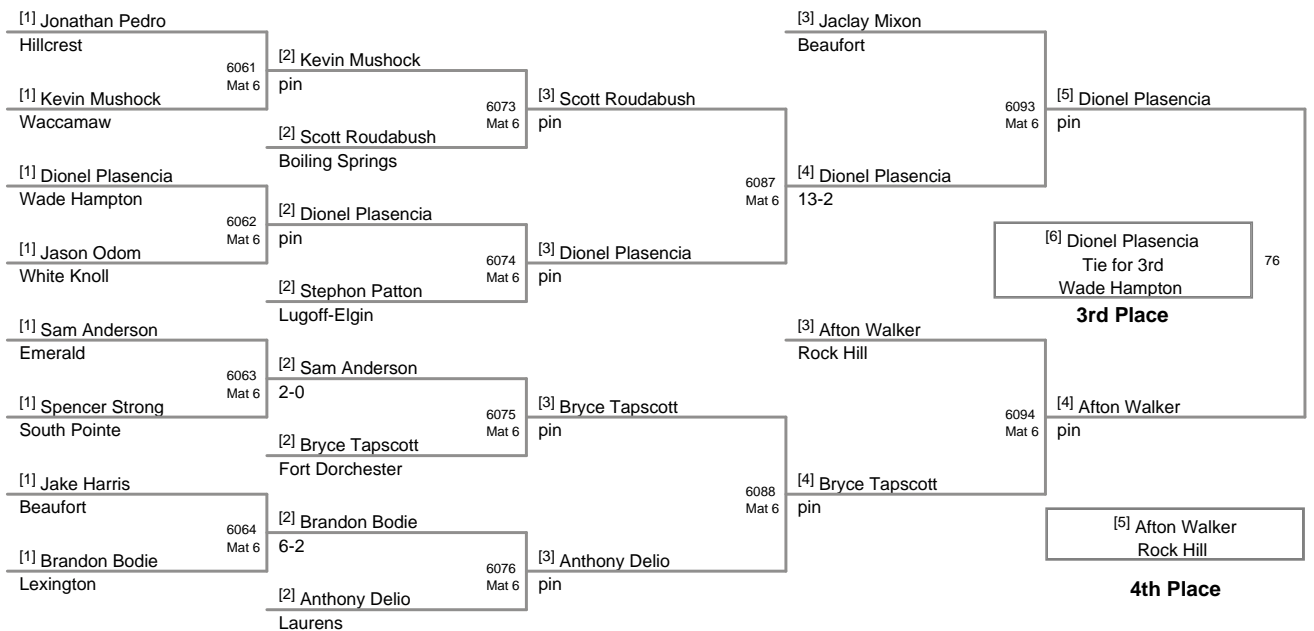

**140 Lbs**

2011 Carolina Invitational  
JV

**145 Lbs**

2011 Carolina Invitational  
JV

**152 Lbs**

2011 Carolina Invitational  
JV

**160 Lbs**

2011 Carolina Invitational  
JV