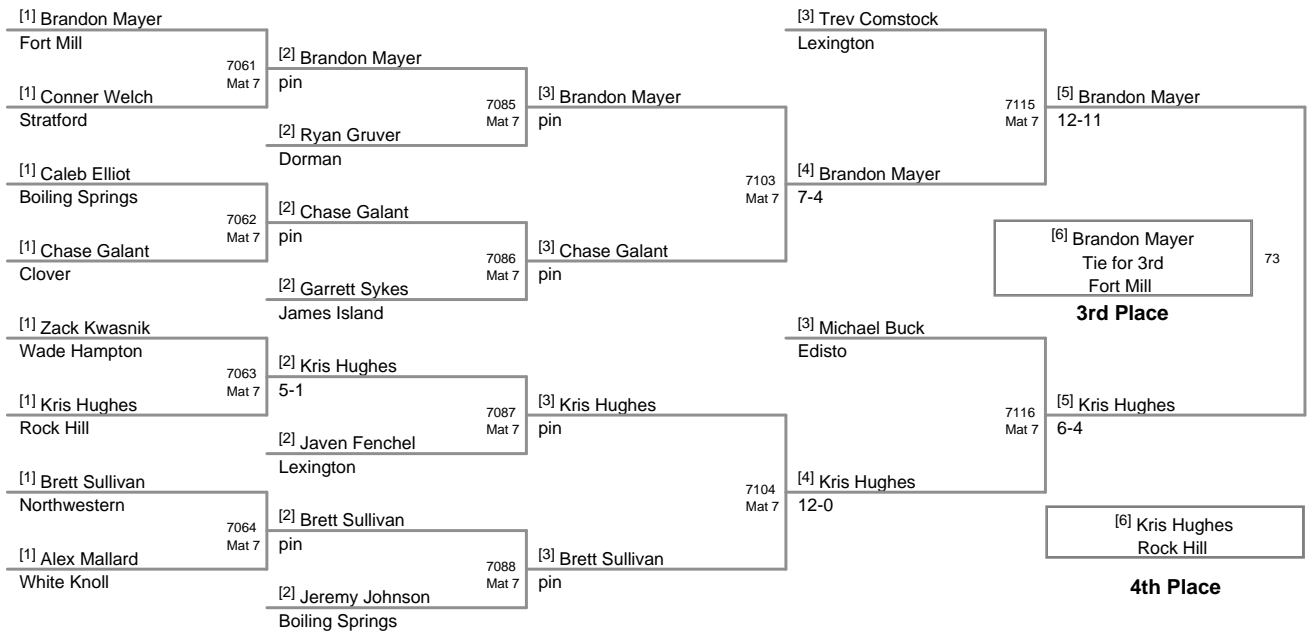

2011 Carolina Invitational
JV

140 Lbs