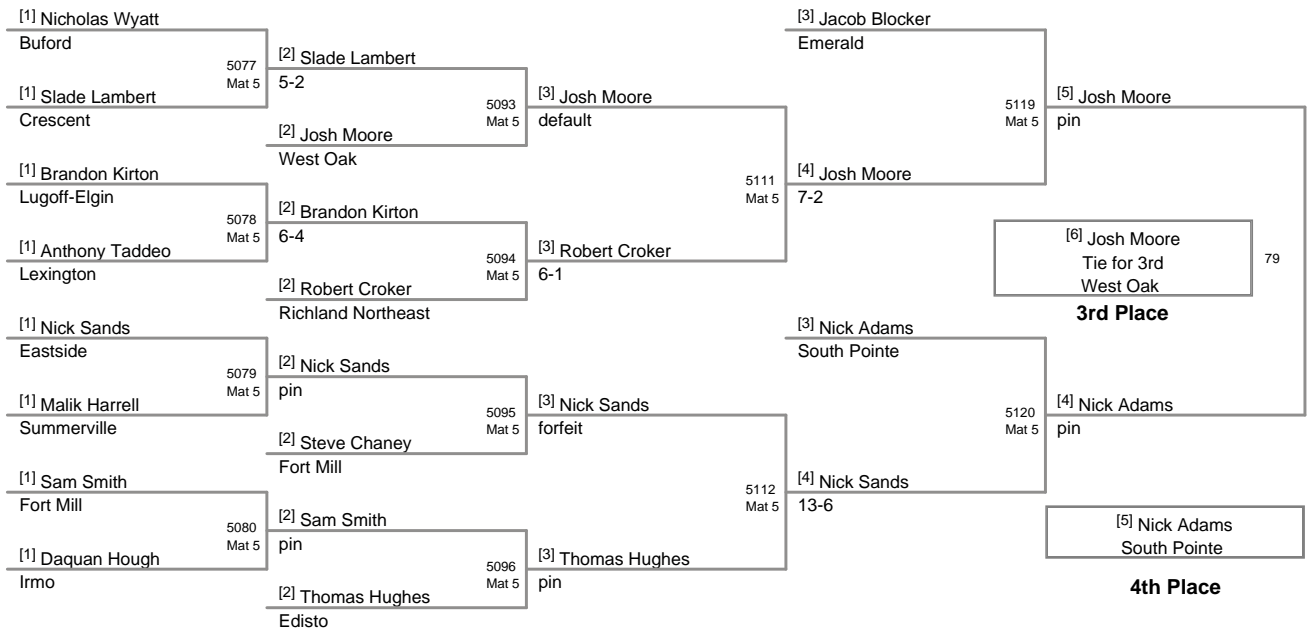

**171 Lbs**

2011 Carolina Invitational  
JV

**189 Lbs**

2011 Carolina Invitational  
JV

**215 Lbs**

2011 Carolina Invitational  
JV

**285 Lbs**