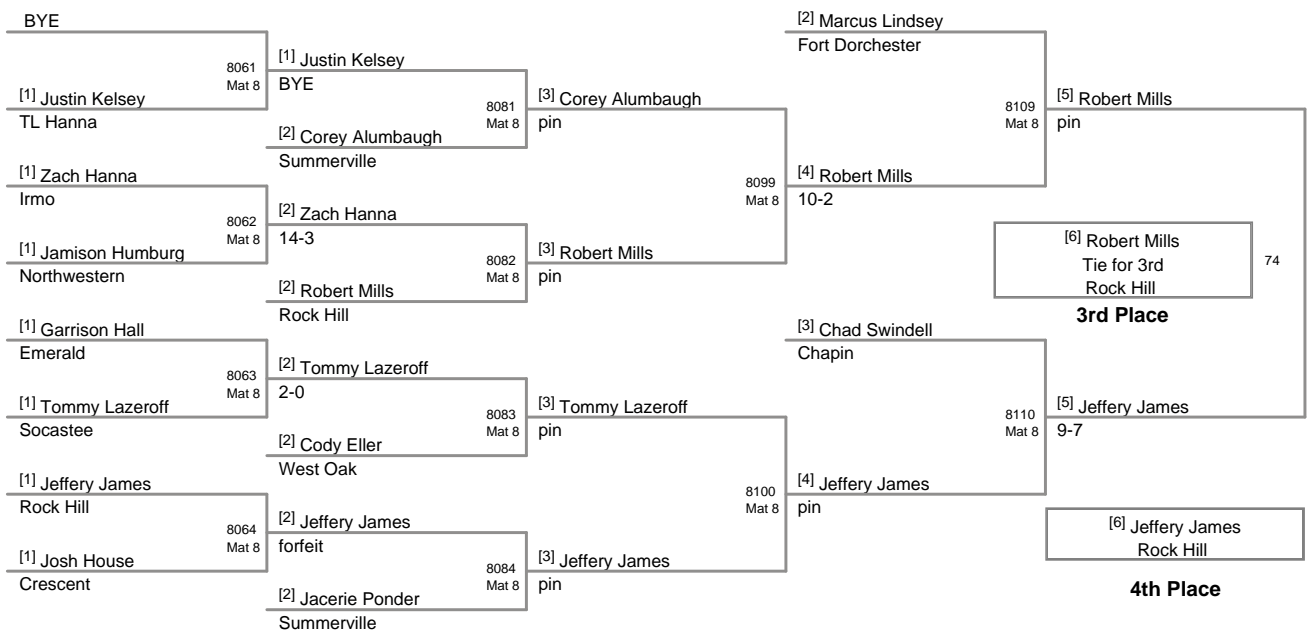

2011 Carolina Invitational
JV

145 Lbs