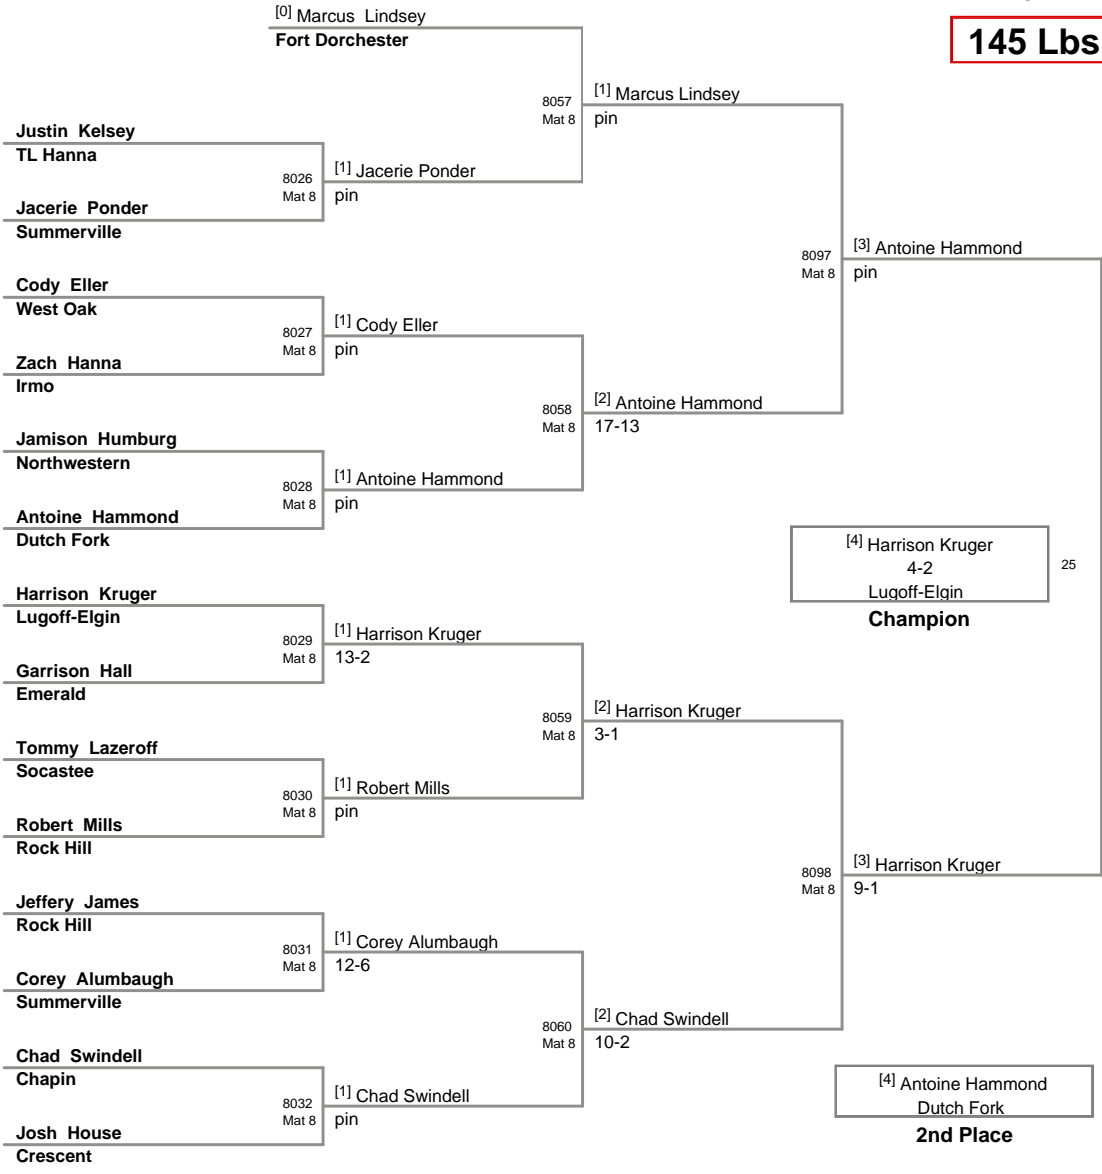

2011 Carolina Invitational
JV

145 Lbs