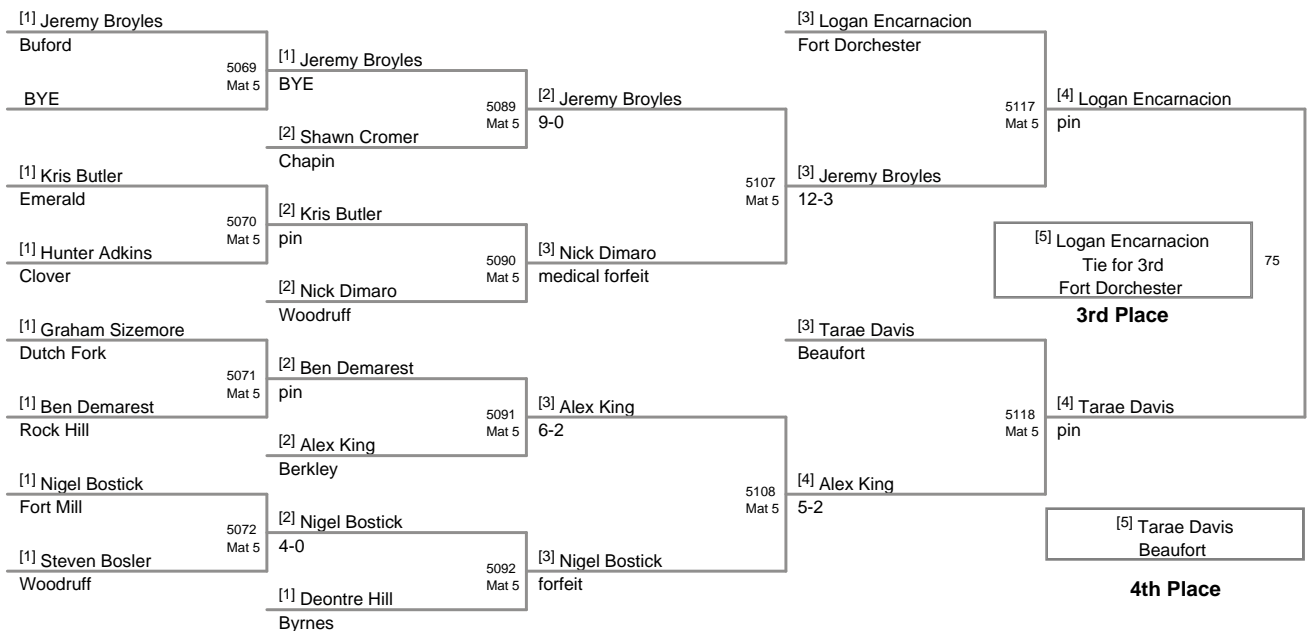

**140 Lbs**

2011 Carolina Invitational  
JV

**145 Lbs**

2011 Carolina Invitational  
JV

**152 Lbs**

2011 Carolina Invitational  
JV

**160 Lbs**

2011 Carolina Invitational  
JV