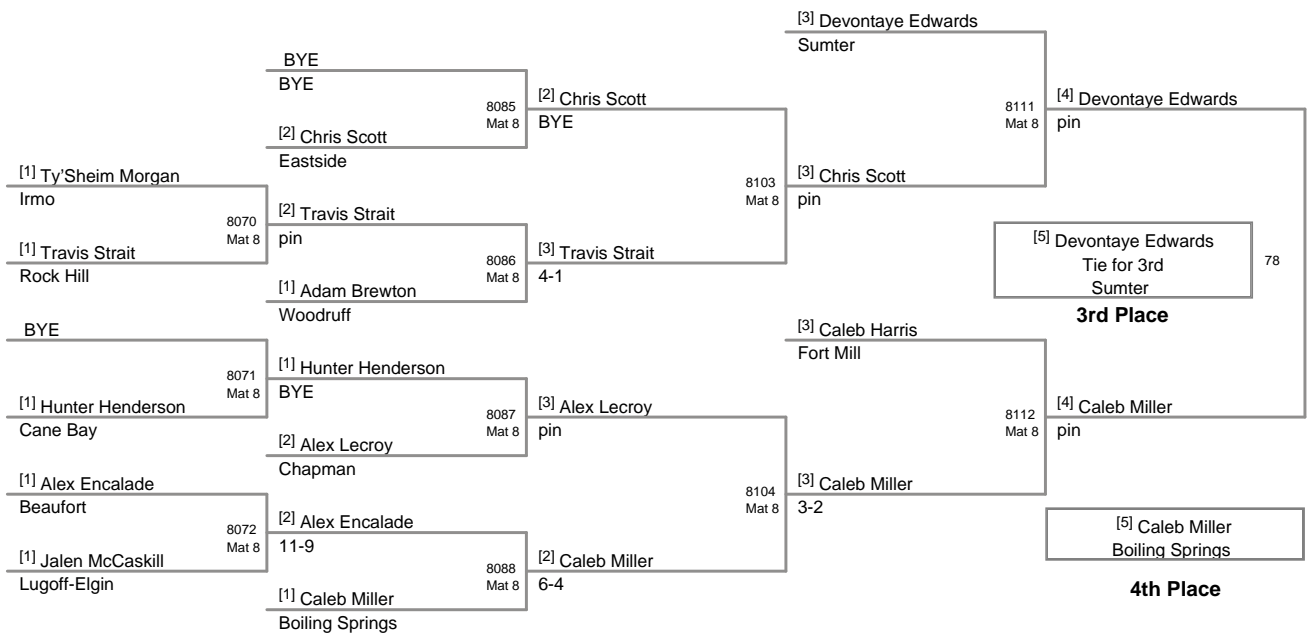

2011 Carolina Invitational
JV

189 Lbs